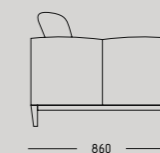

Механизм: Без механизма

Спальное место:
600*1250

Adel
Адель

Adel

Спальное место 600x1250 Общие габариты 980x1730

Adel
Исполнение подлокотника дивана

Adel
Исполнение дивана

2х-местный

Механизм: Без механизма

Спальное место:
600*1600

3х-местный

Механизм: перемещения
спинки

Спальное место:
870*1820

Ashley

Эшли

Ashley