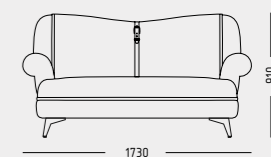

Ванесса

Vanessa
Спальное место 1600x2000 Общие габариты 2060x2270

ДИВАНЫ И КРЕСЛА

sofas & chairs

- 51 Adel
- 57 Ashley
- 65 Belfast
- 71 Braid
- 77 Brighton
- 83 Dandy
- 89 Dublin
- 95 Edinburg
- 101 Franco
- 107 Hilton
- 115 Manchester
- 121 Tomas
- 127 Oxford

Механизм: Без механизма

Спальное место:
600*1250

Adel
Адель

Adel

Спальное место 600x1250 Общие габариты 980x1730

Adel
Исполнение подлокотника дивана

Adel
Исполнение дивана

2х-местный