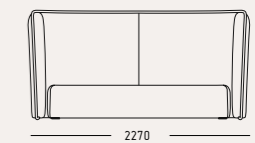

Механизм: Подъемный

Спальное место:
1400/1600/1800/2000
*2000

Maggie
Мегги