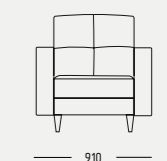

Прямой

Механизм: Пантограф

Спальное место:
1460*1950

Угловой

Механизм: Пантограф

Спальное место:
1460*1950

Manchester

Манчестер