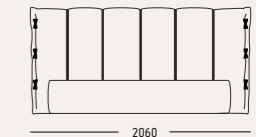

Спальное место:
1200/1400/1600/1800/2000
*2000

Vanessa

Ванесса на опорах

Vanessa

Спальное место 1600x2000 Общие габариты 2060x2270

Механизм: Подъемный

Спальное место:
1200/1400/1600/1800/2000
*2000

Vanessa