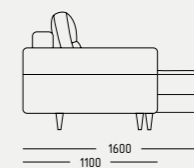

Прямой

Механизм: Пантограф

Спальное место:
1460*1950

Угловой

Механизм: Пантограф

Спальное место:
1460*1950

Manchester

Манчестер