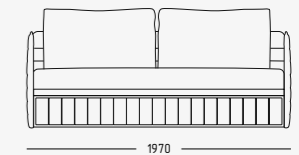

Механизм: Дельфин

Спальное место:
1550*1850

Junior II

Джуниор 2