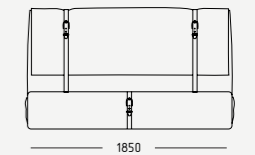

Спальное место 1600x2000 Общие габариты 1980x2400

Механизм: Подъемный

Спальное место:
900/1000/1200/1400/1600
*1850/1950/2000

Elegant
Элегант

Elegant

Спальное место 1600x1950 Общие габариты 1850x2170

Механизм: Подъемный