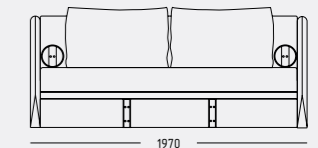

Механизм: Дельфин

Спальное место:
1550*1850

Teenager II

Тинейджер 2