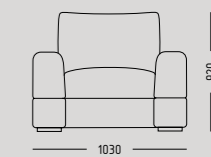

Franco
Франко

**Franco**

Спальное место 1410x2000 Общие габариты 1600x2500

Franco
Исполнение подлокотника дивана

Franco
Исполнение подлокотника дивана

Прямой

Механизм: Пантограф

Спальное место:
1580*1940