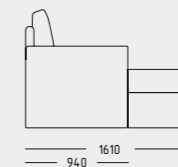

124

Tomas

Спальное место 800x2000 Общие габариты 860x1800

Tomas
Исполнение спинки дивана

Tomas
Исполнение подспинных подушек

Механизм: Дельфин

Спальное место:
1560*2100

Oxford
Оксфорд