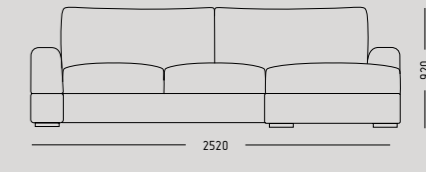

Franco
Франко

**Franco**

Спальное место 1410x2000 Общие габариты 1600x2500

Franco
Исполнение подлокотника дивана

Franco
Исполнение подлокотника дивана

Прямой

Механизм: Пантограф

Спальное место:
1580*1940