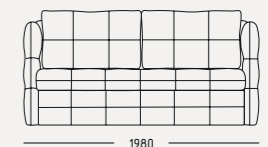

Механизм: Дельфин

Спальное место:
1780*1500
1980*1500

Soft
Софт