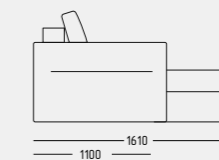

Спальное место:
1530*1760
1530*1980

Braid
Брайд

Braid

Спальное место 1530x1760 Общие габариты 960x1980

**Braid**

Исполнение подлокотника дивана

**Braid**

Исполнение отстрочки дивана