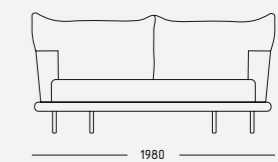

Бланкет

11

Blanket

Спальное место 1600x2000 Общие габариты 1980x2310

12

Механизм: Подъемный

Спальное место:
1600/1800/2000
*2000

Candy
Кенди

15

16

Candy

Спальное место 1600x2000 Общие габариты 1830x2350

Механизм: Без механизма

Спальное место:
1400/1600/1800/2000
*2000

Cloud
Клауд

Cloud