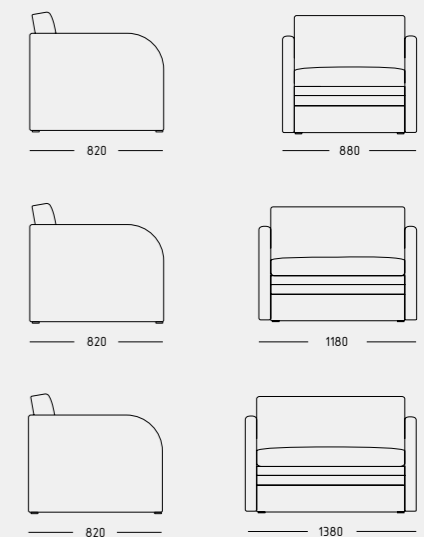

Механизм: Телескоп

Спальное место:
700/1000/1200
*1770

new
Mini
Мини (с отстрочкой)