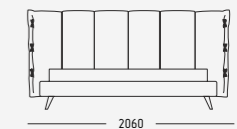

Спальное место 1600x2000 Общие габариты 1850x2460

Механизм: Подъемный

Спальное место:
1200/1400/1600/1800/2000
*2000

Rimini

Римини

Rimini

Спальное место 1600x2000 Общие габариты 1860x2300

Механизм: Без механизма