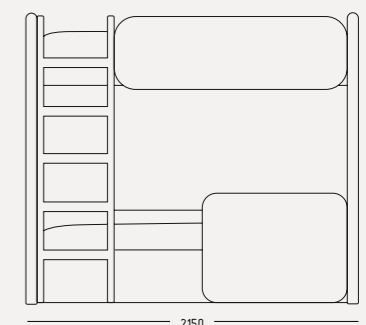

Механизм: Подъемный

Спальное место:
2000*900

Sonata II

Соната 2