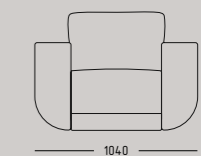

Спальное место 1400x1950 Общие габариты 1210x2400

подушка Raffaello 300x300

подушка Raffaello mini 240x240

Edinburg
Исполнение сидения дивана

Edinburg
Исполнение подлокотника дивана

Механизм: «Пума»

Спальное место:
1410*2000