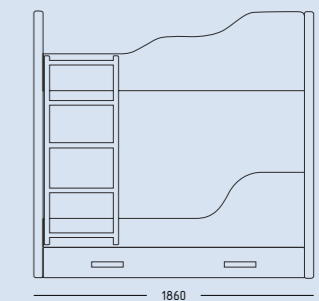

Спальное место:
700/1000/1200
*1770

new
Mini
Мини (с отстрочкой)

175

Mini new

Спальное место 700x1770 Общие габариты 820x880

176

возможно изготовление спального места
в цвет основной ткани

Механизм: Выкатные ящики