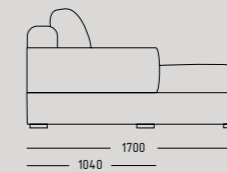

Franco
Франко

**Franco**

Спальное место 1410x2000 Общие габариты 1600x2500

Franco
Исполнение подлокотника дивана

Franco
Исполнение подлокотника дивана

Прямой

Механизм: Пантограф

Спальное место:
1580*1940