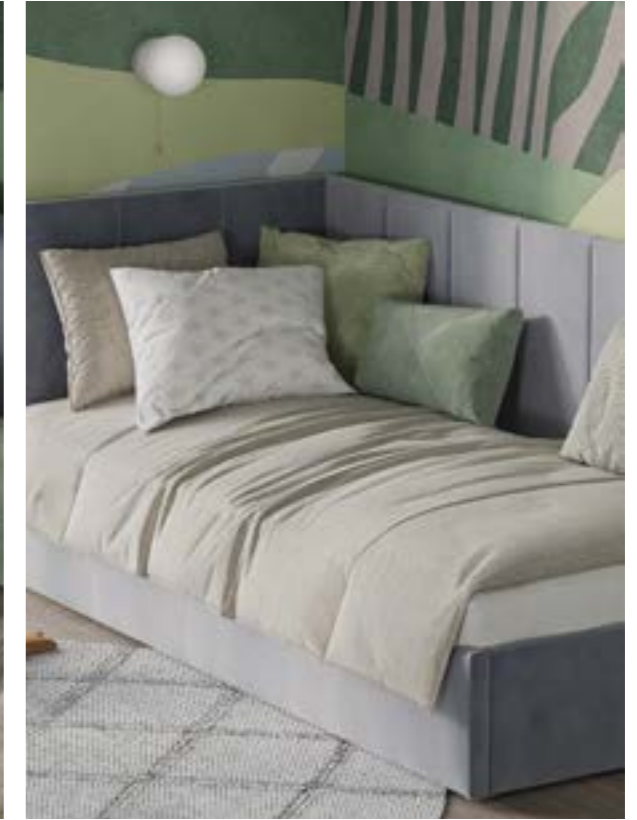

139

Adrian

Спальное место 900x2000 Общие габариты 1020x2090

140